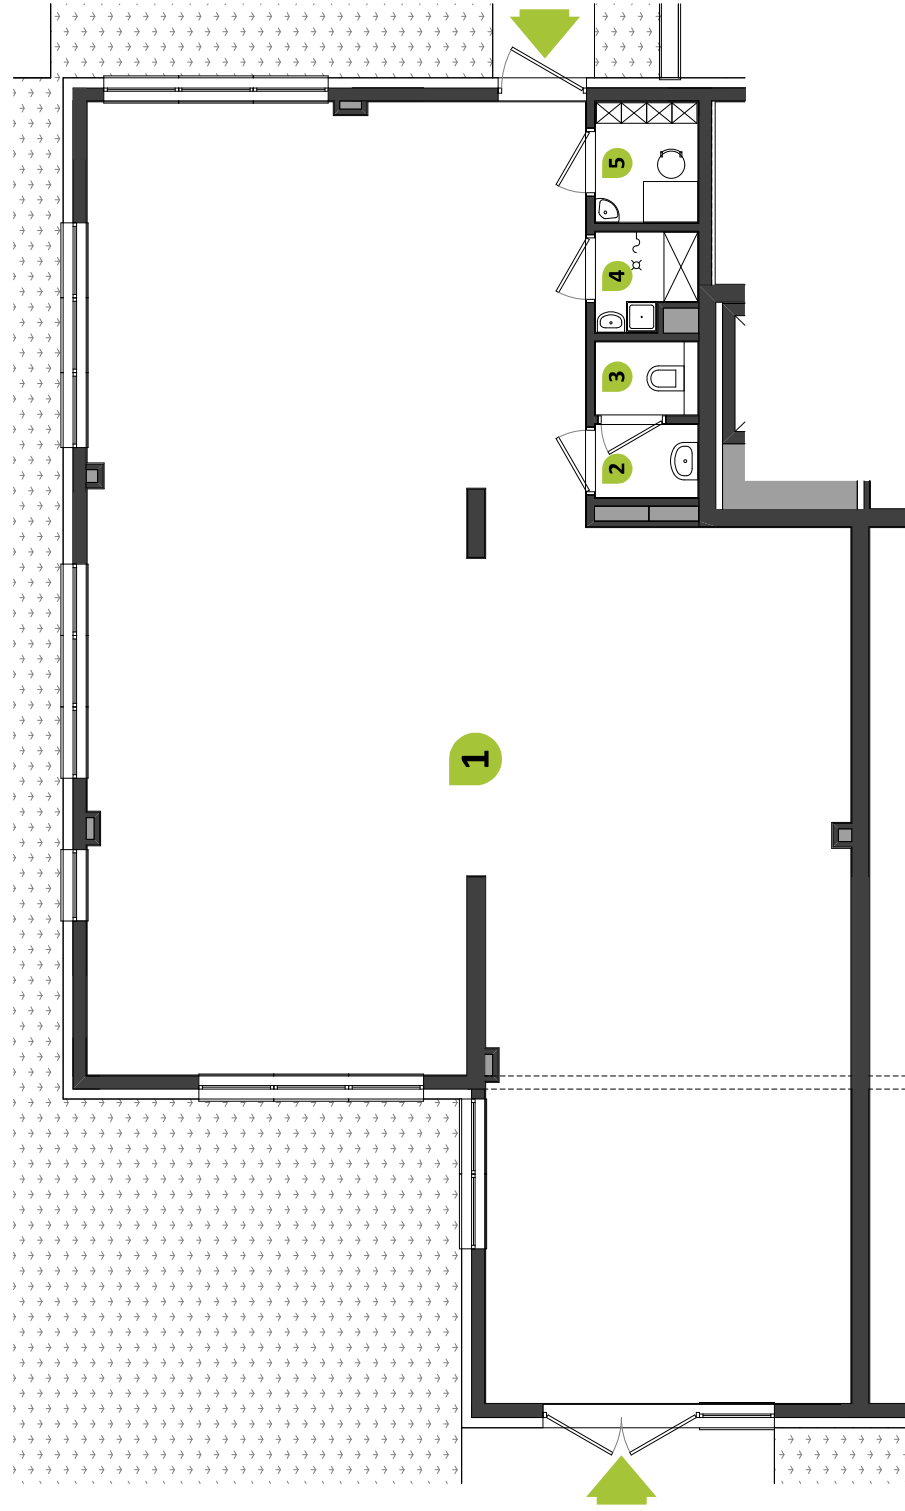

OSIEDLE ZIELONE

PARTER

USŁUGA NR 3

- 1. POW. USŁUGOWA 160,63
- 2. PRZEDSIONEK 1,61
- 3. WC 1,61
- 4. POM. PORZĄDKOWE 1,94
- 5. POM. SOCJALNE 2,66

POWIERZCHNIA

168,45

0 1 2 3 4 5m

Biurow sprzedaży mieszkań:
ul. Młodziejowa 13
09-100 Płońsk