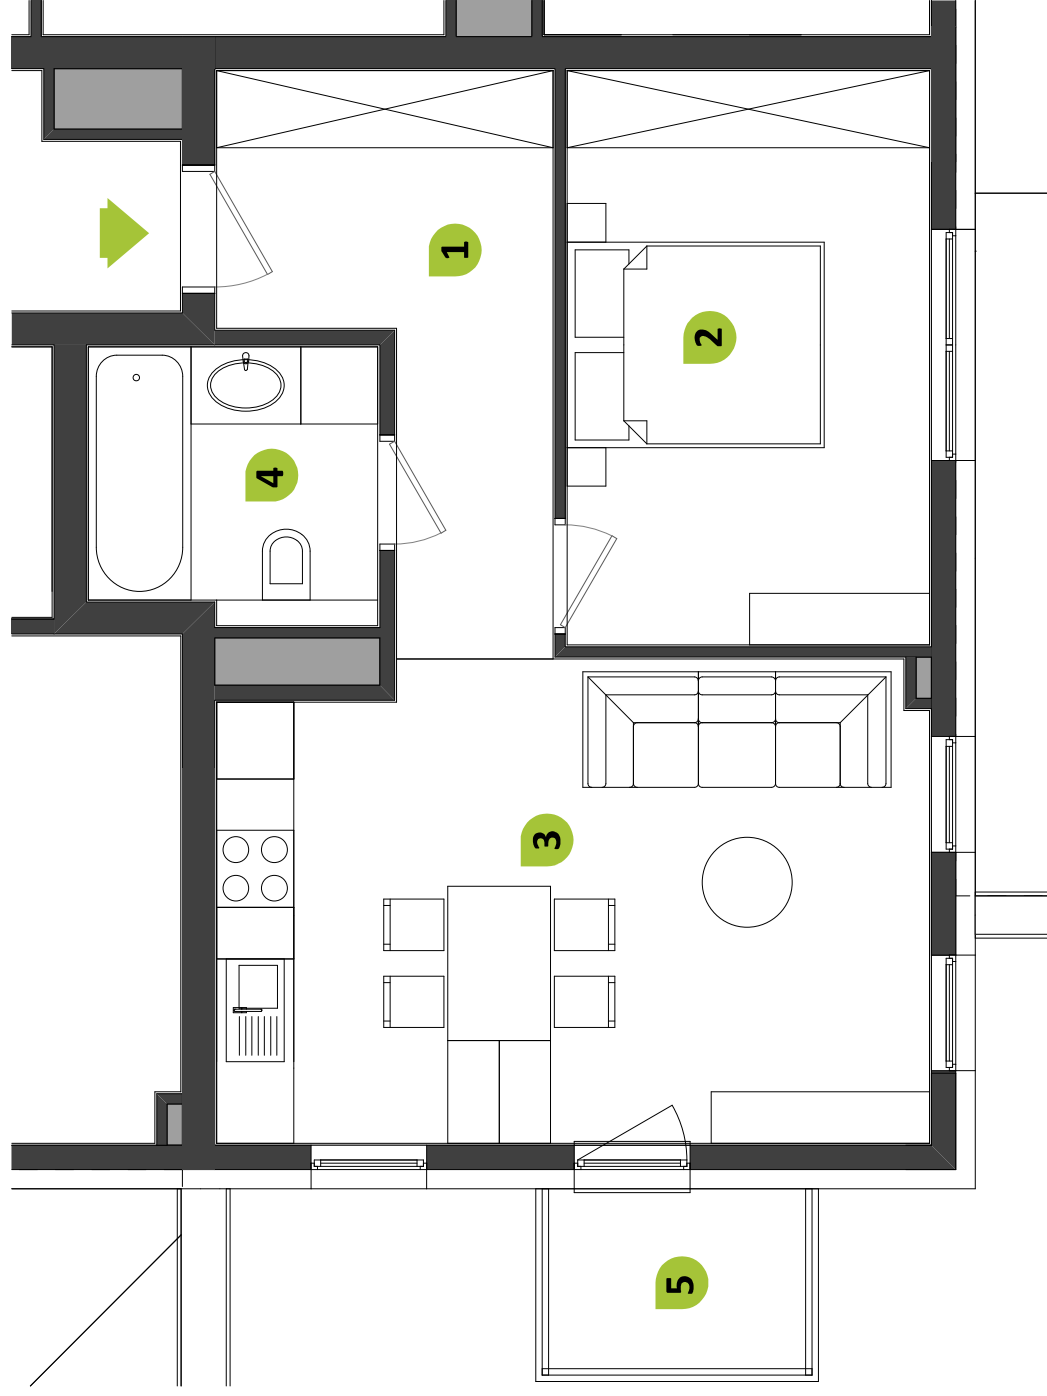

OSIEDLE
ZIELONE

PIĘTRO 1 MIESZKANIE NR 2

1. PRZEDPOKÓJ	8,39
2. POKÓJ	12,60
3. SALON Z ANEKSEM	20,37
4. ŁAZIENKA	4,69
POWIERZCHNIA DODATKOWA	
5. BALKON	3,30

POWIERZCHNIA

46,05

Biurow sprzedaży mieszkań:
ul. Młodzieżowa 13
09-100 Płońsk