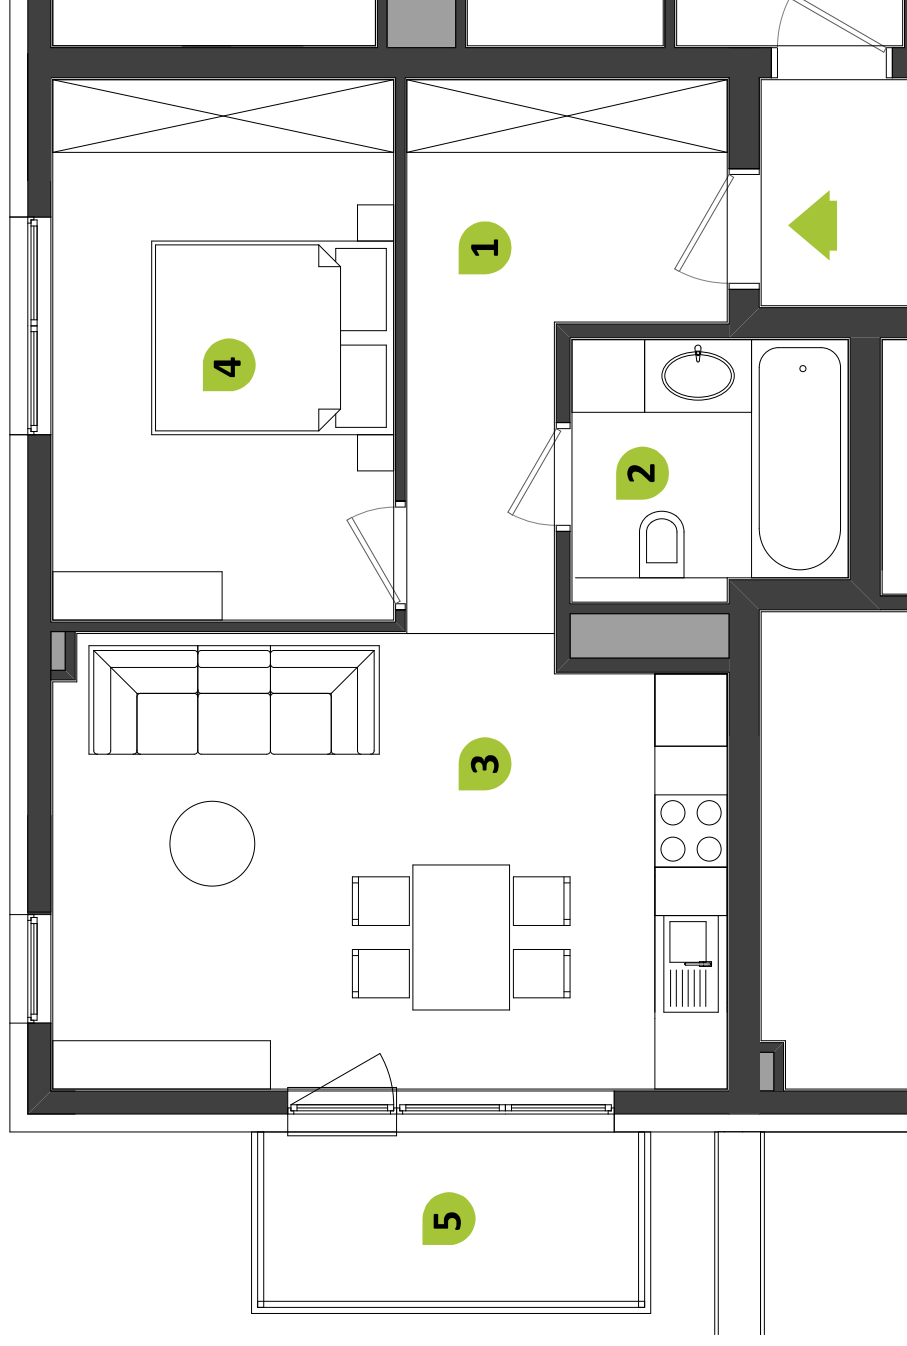

OSIEDLE ZIELONE

PIĘTRO 3 MIESZKANIE NR 17

1. PRZEDPOKÓJ	8,45
2. ŁAZIENKA	4,76
3. SALON Z ANEKSEM	20,48
4. POKÓJ	12,60
POWIERZCHNIA DODATKOWA	
5. BALKON	4,95

POWIERZCHNIA

46,29

Biurow sprzedaży mieszkań:

ul. Młodziejowa 13
09-100 Płońsk