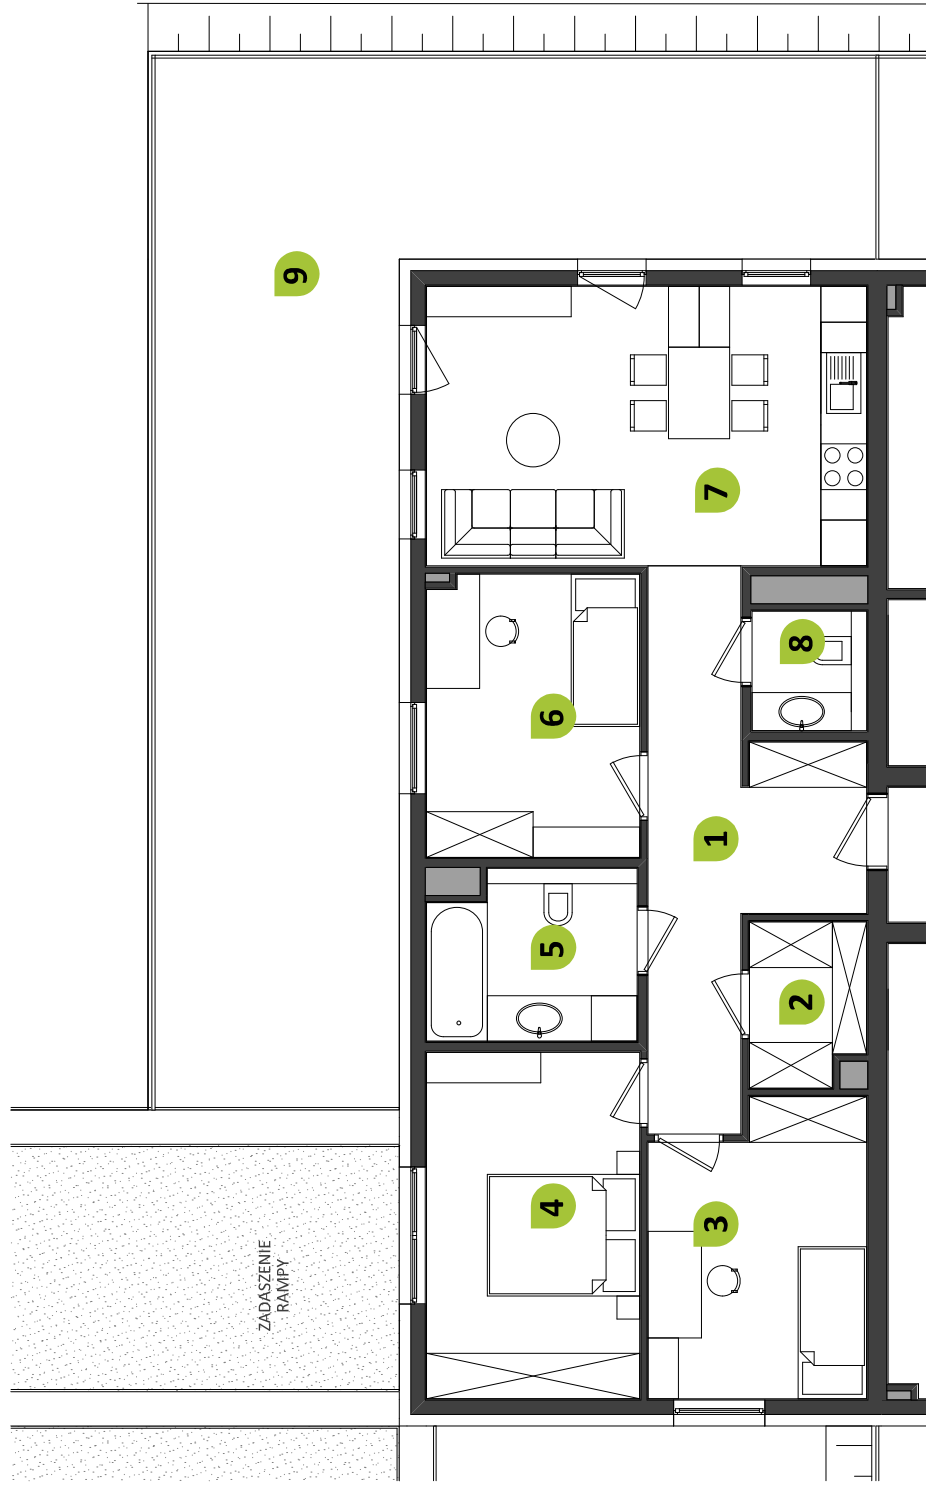

OSIEDLE ZIELONE

PARTER MIESZKANIE NR 2

- 1. PRZEDPOKÓJ 12,76
- 2. GARDEROBA 3,16
- 3. POKÓJ 10,60
- 4. POKÓJ 12,74
- 5. ŁAZIENKA 5,92
- 6. POKÓJ 10,34
- 7. SALON Z ANEKSEM 21,21
- 8. WC 2,36
- 9. TARAS 62,90

POWIERZCHNIA
79,09 m²

POWIERZCHNIA DODATKOWA
62,90

Biurow sprzedaży mieszkań:
ul. Młodzieżowa 13
09-100 Płońsk

tel: +48 23 682 12 80;
email: nieruchomosci@lindo.pl

LINDO
NIERUCHOMOŚCI